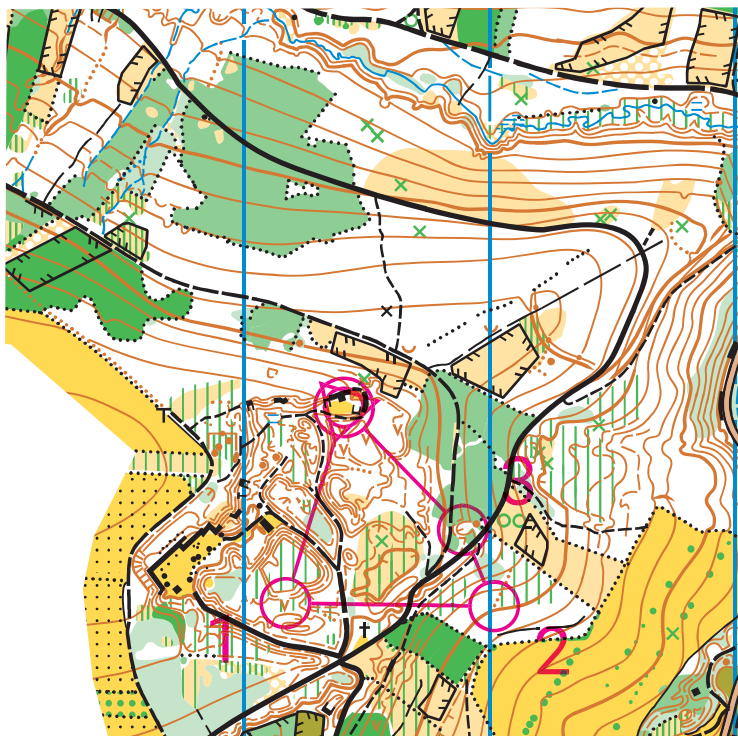

Soustředění VČ žactva Hořice

1 : 7 500
e = 5 m

Soustředění VČ žactva Hořice - 12. 9. 2021				
A		0,7 km		
▷		◇		
1	127	•		◦
2	128	∩		
3	134	∩		
⊗		170 m		

Soustředění VČ žactva Hořice

1 : 7 500
e = 5 m

Soustředění VČ žactva Hořice - 12. 9. 2021				
B		0,8 km		
▷		◇		
1	132	⊗		◦
2	129	∩		
3	122	∩		
⊗		80 m		

Soustředění VČ žactva Hořice

1 : 7 500

e = 5 m

Soustředění VČ žactva Hořice - 12. 9. 2021				
C		0,7 km		
▷		◇		
1	125	∨		
2	133	▨		✓
3	123	∩		
⊗	170 m			⊗

Soustředění VČ žactva Hořice

1 : 7 500

e = 5 m

Soustředění VČ žactva Hořice - 12. 9. 2021				
D		0,7 km		
▷		◇		
1	124	∩		
2	134	∩		
3	135	∩		
⊗	100 m			⊗

Soustředění VČ žactva Hořice

1 : 7 500

e = 5 m

Soustředění VČ žactva Hořice - 12. 9. 2021			
E		0,8 km	
▷		◇	
1	121	∩	
2	126	∪	
3	130	⋯	⊥
4	131	●	○
⊗		80 m	⊙