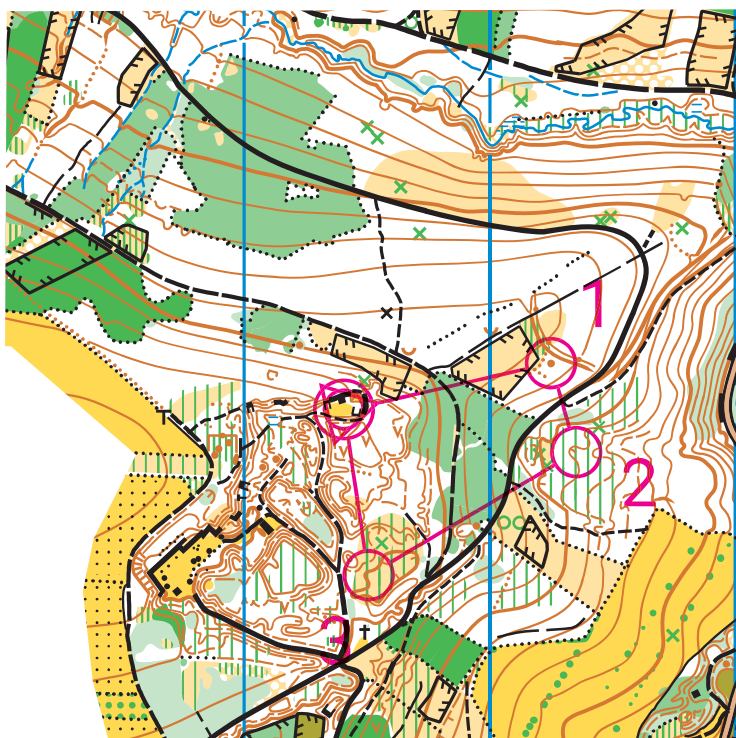

Soustředění VČ žactva Hořice

1 : 7 500
e = 5 m

Soustředění VČ žactva Hořice - 12. 9. 2021				
A		0,7 km		
▷		◇		
1	127	•		◦
2	128	∩		
3	134	∩		
⊗		170 m		

Soustředění VČ žactva Hořice

1 : 7 500
e = 5 m

Soustředění VČ žactva Hořice - 12. 9. 2021				
B		0,8 km		
▷		◇		
1	132	⊗		◦
2	129	∩		
3	122	∩		
⊗		80 m		

Soustředění VČ žactva Hořice

1 : 7 500

e = 5 m

Soustředění VČ žactva Hořice - 12. 9. 2021				
C		0,7 km		
▷		◇		
1	125	∨		
2	133	▨		✓
3	123	∩		
⊗	170 m			⊗

Soustředění VČ žactva Hořice

1 : 7 500

e = 5 m

Soustředění VČ žactva Hořice - 12. 9. 2021				
D		0,7 km		
▷		◇		
1	124	∩		
2	134	∩		
3	135	∩		
⊗	100 m			⊗

Soustředění VČ žactva Hořice

1 : 7 500

e = 5 m

Soustředění VČ žactva Hořice - 12. 9. 2021			
E		0,8 km	
▷		◇	
1	121	∩	
2	126	∪	
3	130	⋯	⊥
4	131	●	○
⊗		80 m	⊙