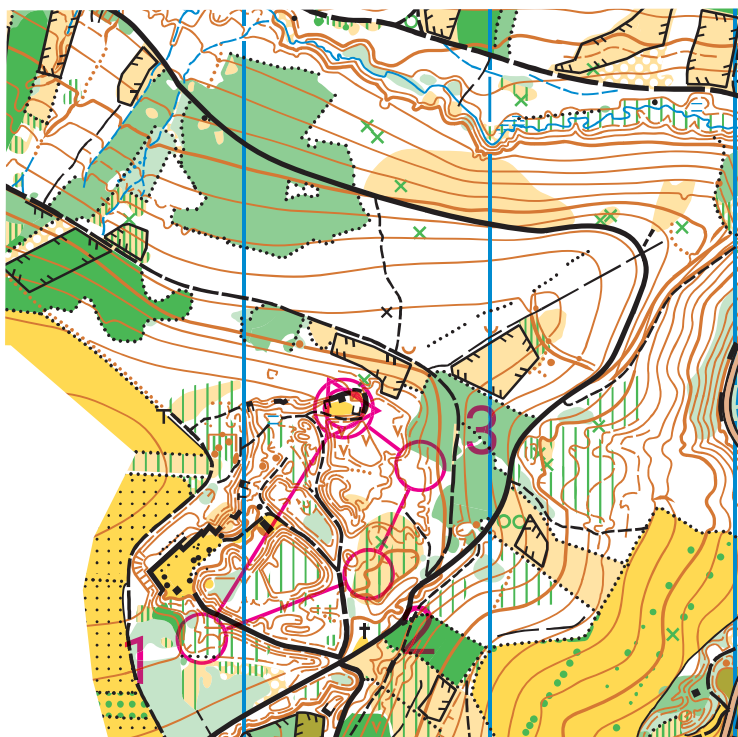

Soustředění VČ žactva Hořice

1 : 7 500
e = 5 m

Soustředění VČ žactva Hořice - 12. 9. 2021				
A		0,7 km		
▷		◇		
1	127	•		◦
2	128	∩		
3	134	∩		
⊗		170 m		

Soustředění VČ žactva Hořice

1 : 7 500
e = 5 m

Soustředění VČ žactva Hořice - 12. 9. 2021				
B		0,8 km		
▷		◇		
1	132	⊗		◦
2	129	∩		
3	122	∩		
⊗		80 m		

Soustředění VČ žactva Hořice

1 : 7 500

e = 5 m

Soustředění VČ žactva Hořice - 12. 9. 2021				
C		0,7 km		
▷		◇		
1	125	∨		
2	133	▨		✓
3	123	∩		
⊗	170 m			⊗

Soustředění VČ žactva Hořice

1 : 7 500

e = 5 m

Soustředění VČ žactva Hořice - 12. 9. 2021				
D		0,7 km		
▷		◇		
1	124	∩		
2	134	∩		
3	135	∩		
⊗	100 m			⊗

Soustředění VČ žactva Hořice

1 : 7 500

e = 5 m

Soustředění VČ žactva Hořice - 12. 9. 2021			
E		0,8 km	
▷		◇	
1	121	∩	
2	126	∪	
3	130	⋯	⊥
4	131	●	○
⊗		80 m	⊙