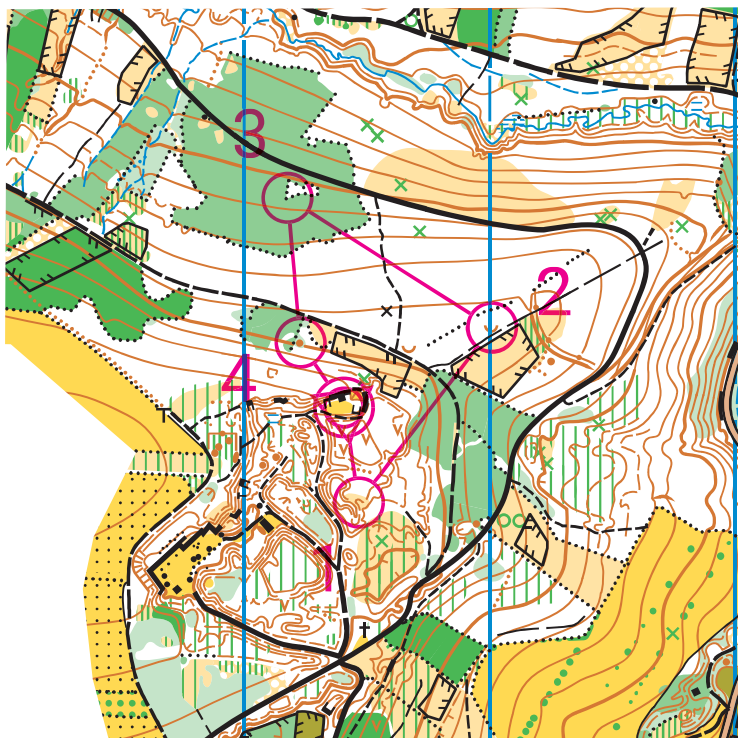

Soustředění VČ žactva Hořice

1 : 7 500
e = 5 m

Soustředění VČ žactva Hořice - 12. 9. 2021				
A		0,7 km		
▷		◇		
1	127	•		◦
2	128	∩		
3	134	∩		
⊗		170 m		

Soustředění VČ žactva Hořice

1 : 7 500
e = 5 m

Soustředění VČ žactva Hořice - 12. 9. 2021				
B		0,8 km		
▷		◇		
1	132	⊗		◦
2	129	∩		
3	122	∩		
⊗		80 m		

Soustředění VČ žactva Hořice

1 : 7 500

e = 5 m

Soustředění VČ žactva Hořice - 12. 9. 2021				
C		0,7 km		
▷		◇		
1	125	∨		
2	133	▨		✓
3	123	∩		
⊗	170 m			⊗

Soustředění VČ žactva Hořice

1 : 7 500

e = 5 m

Soustředění VČ žactva Hořice - 12. 9. 2021				
D		0,7 km		
▷		◇		
1	124	∩		
2	134	∩		
3	135	∩		
⊗	100 m			⊗

Soustředění VČ žactva Hořice

1 : 7 500

e = 5 m

Soustředění VČ žactva Hořice - 12. 9. 2021			
E		0,8 km	
▷		◇	
1	121	∩	
2	126	∪	
3	130	⋯	⊥
4	131	●	○
⊗		80 m	⊙