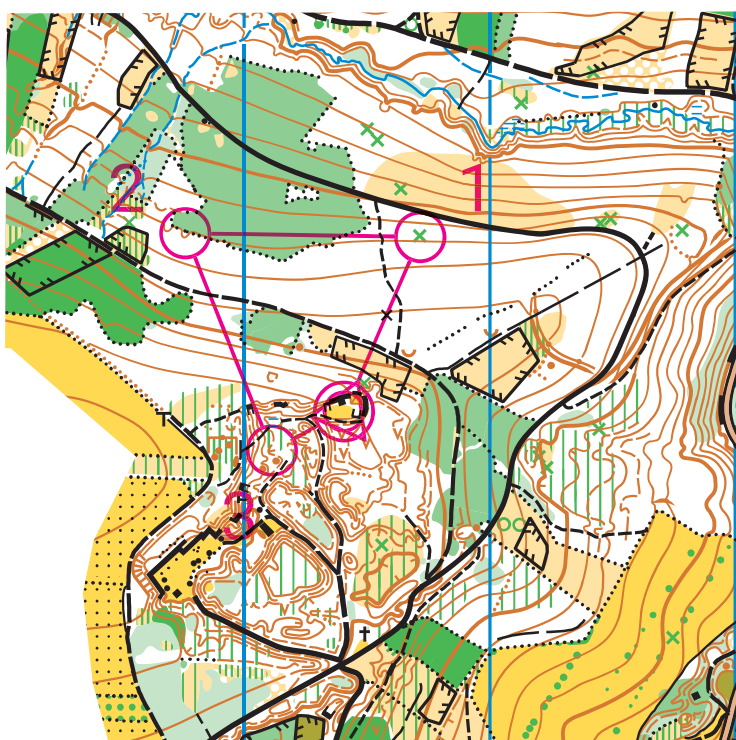

Soustředění VČ žactva Hořice

1 : 7 500
e = 5 m

Soustředění VČ žactva Hořice - 12. 9. 2021				
A		0,7 km		
▷		◇		
1	127	•		◦
2	128	∩		
3	134	∩		
⊗		170 m		

Soustředění VČ žactva Hořice

1 : 7 500
e = 5 m

Soustředění VČ žactva Hořice - 12. 9. 2021				
B		0,8 km		
▷		◇		
1	132	⊗		◦
2	129	∩		
3	122	∩		
⊗		80 m		

Soustředění VČ žactva Hořice

1 : 7 500

e = 5 m

Soustředění VČ žactva Hořice - 12. 9. 2021				
C		0,7 km		
▷		◇		
1	125	∨		
2	133	▨		✓
3	123	∩		
⊗	170 m			⊗

Soustředění VČ žactva Hořice

1 : 7 500

e = 5 m

Soustředění VČ žactva Hořice - 12. 9. 2021				
D		0,7 km		
▷		◇		
1	124	∩		
2	134	∩		
3	135	∩		
⊗	100 m			⊗

Soustředění VČ žactva Hořice

1 : 7 500

e = 5 m

Soustředění VČ žactva Hořice - 12. 9. 2021			
E		0,8 km	
▷		◇	
1	121	∩	
2	126	∪	
3	130	⋯	⊥
4	131	●	○
⊗		80 m	⊙